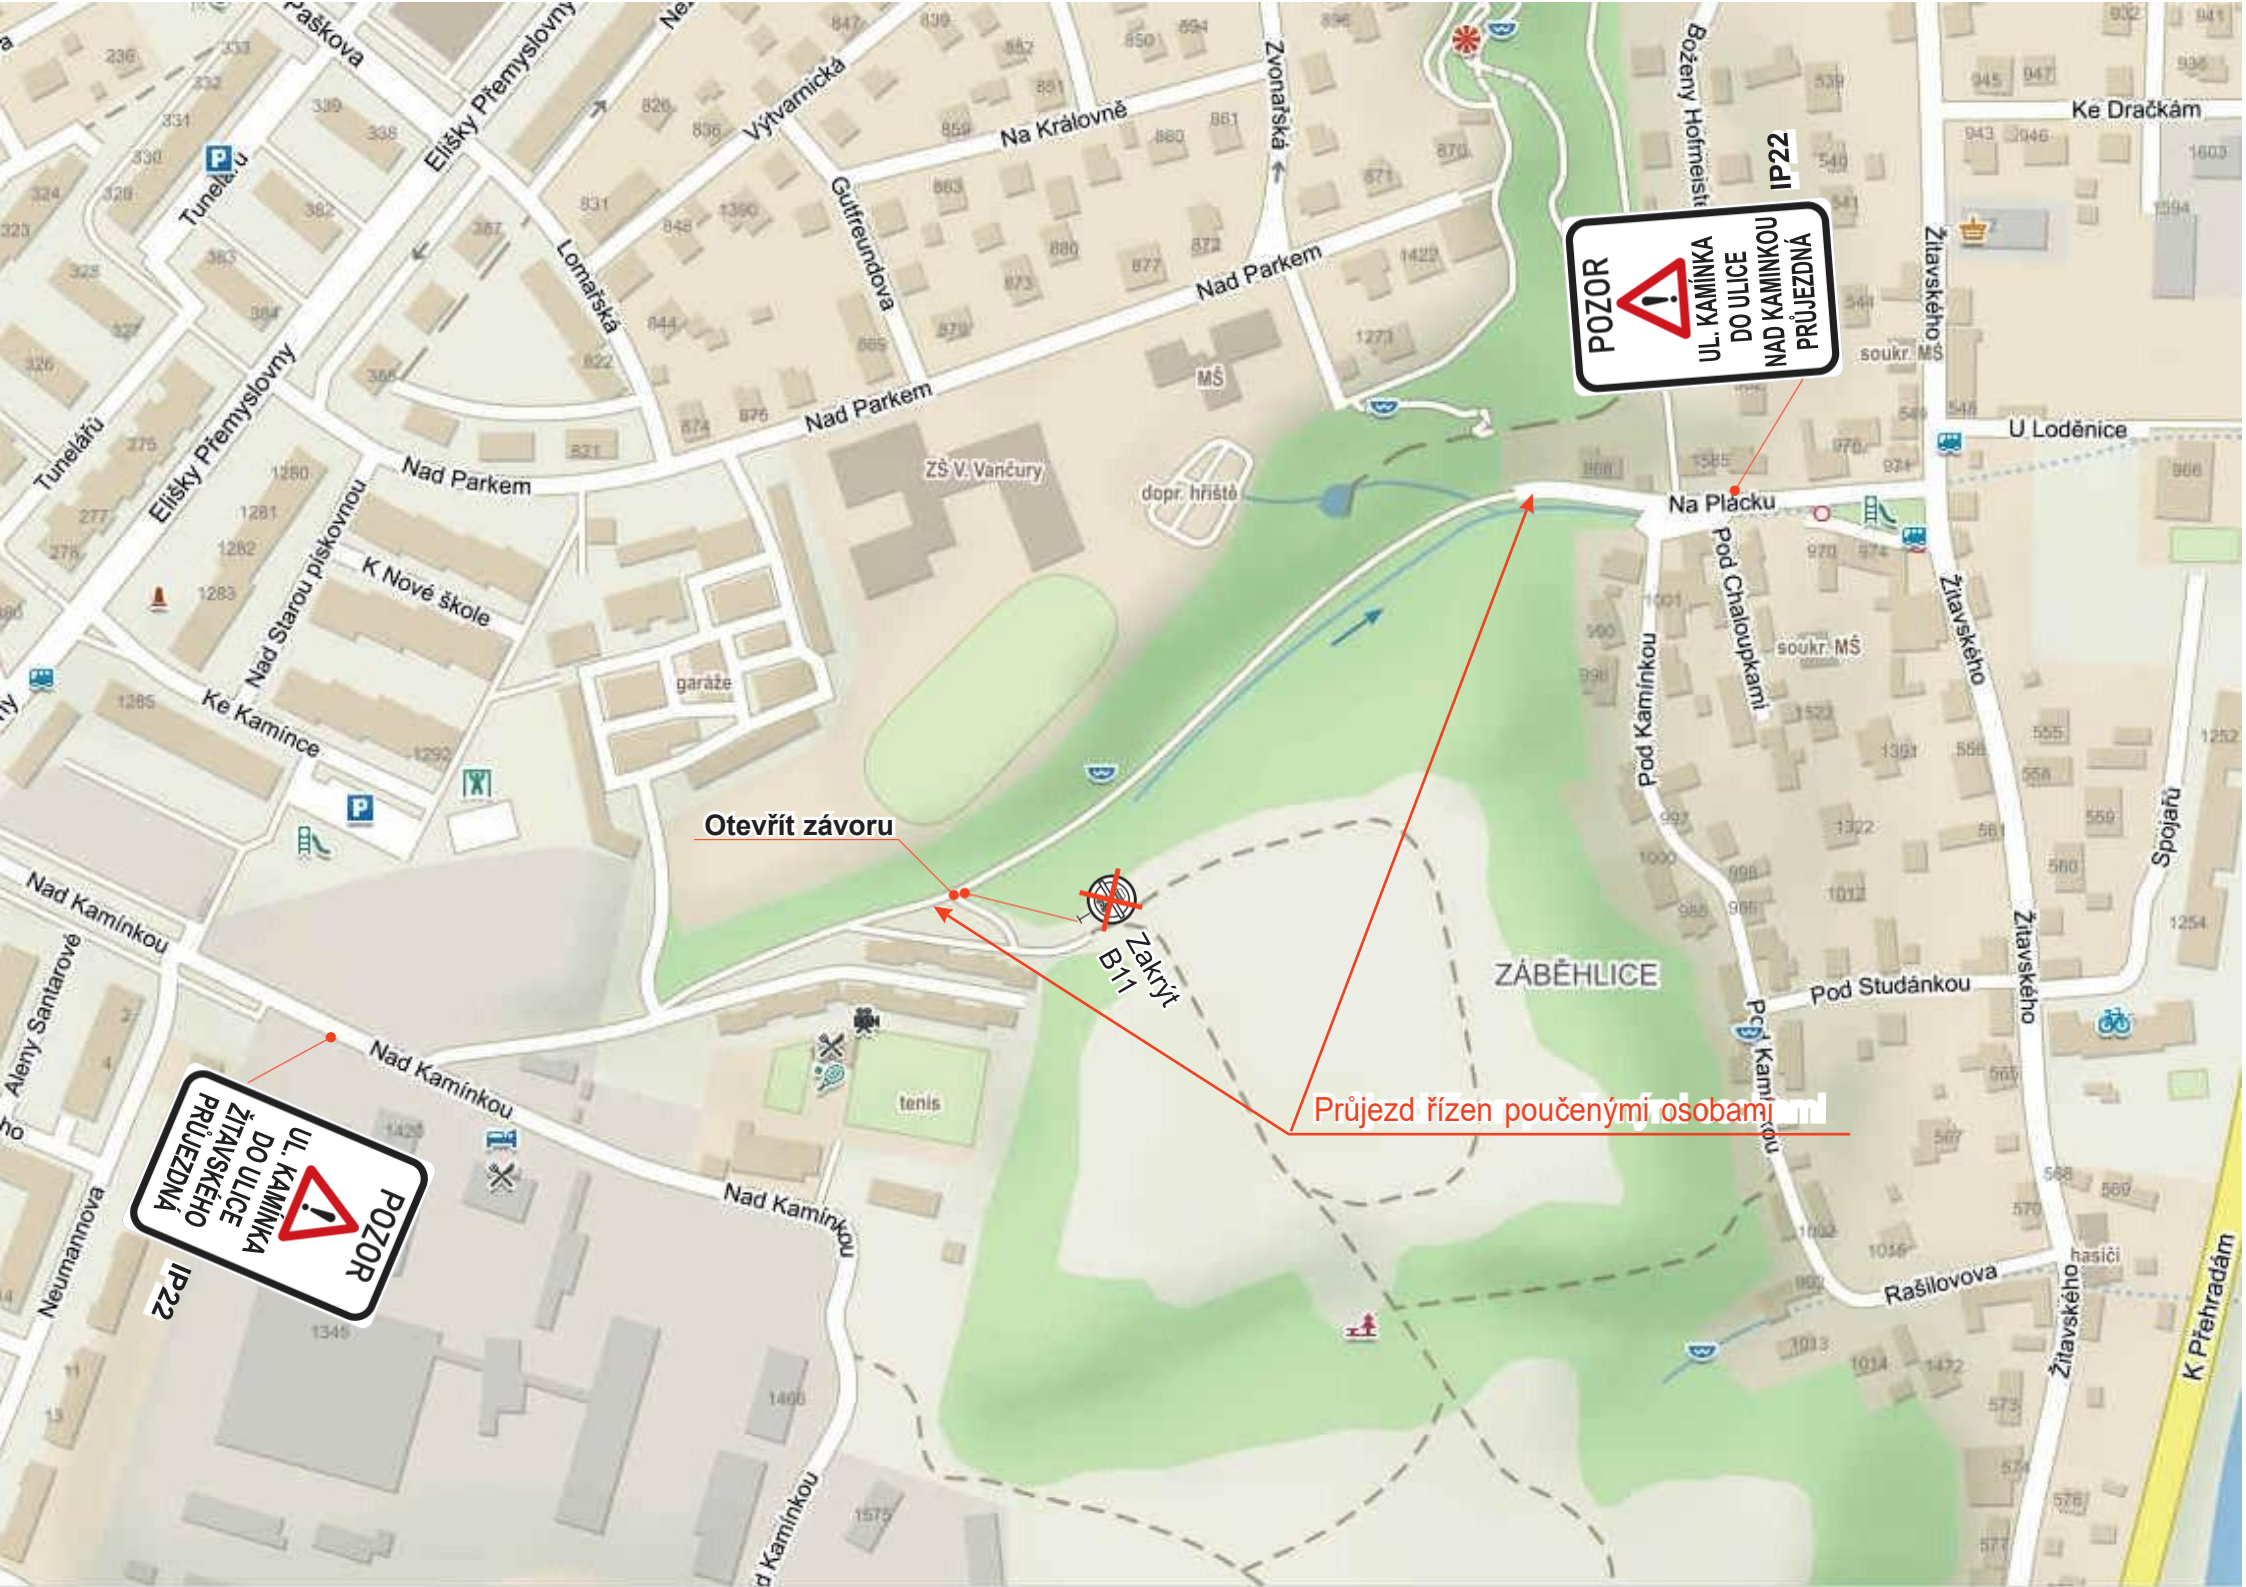

## Legenda:

 Trasa závodu historických vozidel

 Trasa návratu historických vozidel

 1/2 Zbraslavského nám. a ul. U Národní galerie v úseku od ul. Pod Špitálem bude uzavřena 9.9. od 10:00 hod. do 17:00 hod.

 1/2 Zbraslavského nám., ul. Elišky Přemyslovny, ul. Na Baních a ul. Bartoňova budou uzavřeny 9.9. od 12:30 hod. do 17:00 hod. Průjezd do ostatních lokalit nebude omezen. V rámci uzavírky bude otevřen průjezd Kamínkou z ul. Na Plácku.

## Časový harmonogram Zbraslav-Jiloviště 2023

Sobota 9. září 2023

08.00 – 10.00 přejímka vozidel

10.00 – 12.30 výstava vozidel

12.30 slavnostní přivítání jezdců, slovo starostky MČ Zbraslav, rozprava

13.00 závod do vrchu o pohár Elišky Junkové

17.00 ukončení závodu a přesun na Jiloviště

18.00 zahájení slavnostního večera, raut a hlavně vyhlášení výsledků sobotního závodu do vrchu

**POZOR**  
  
**UL. KAMINKA  
DO ULICE  
NAD KAMINKOU  
PRUJEZDNA**