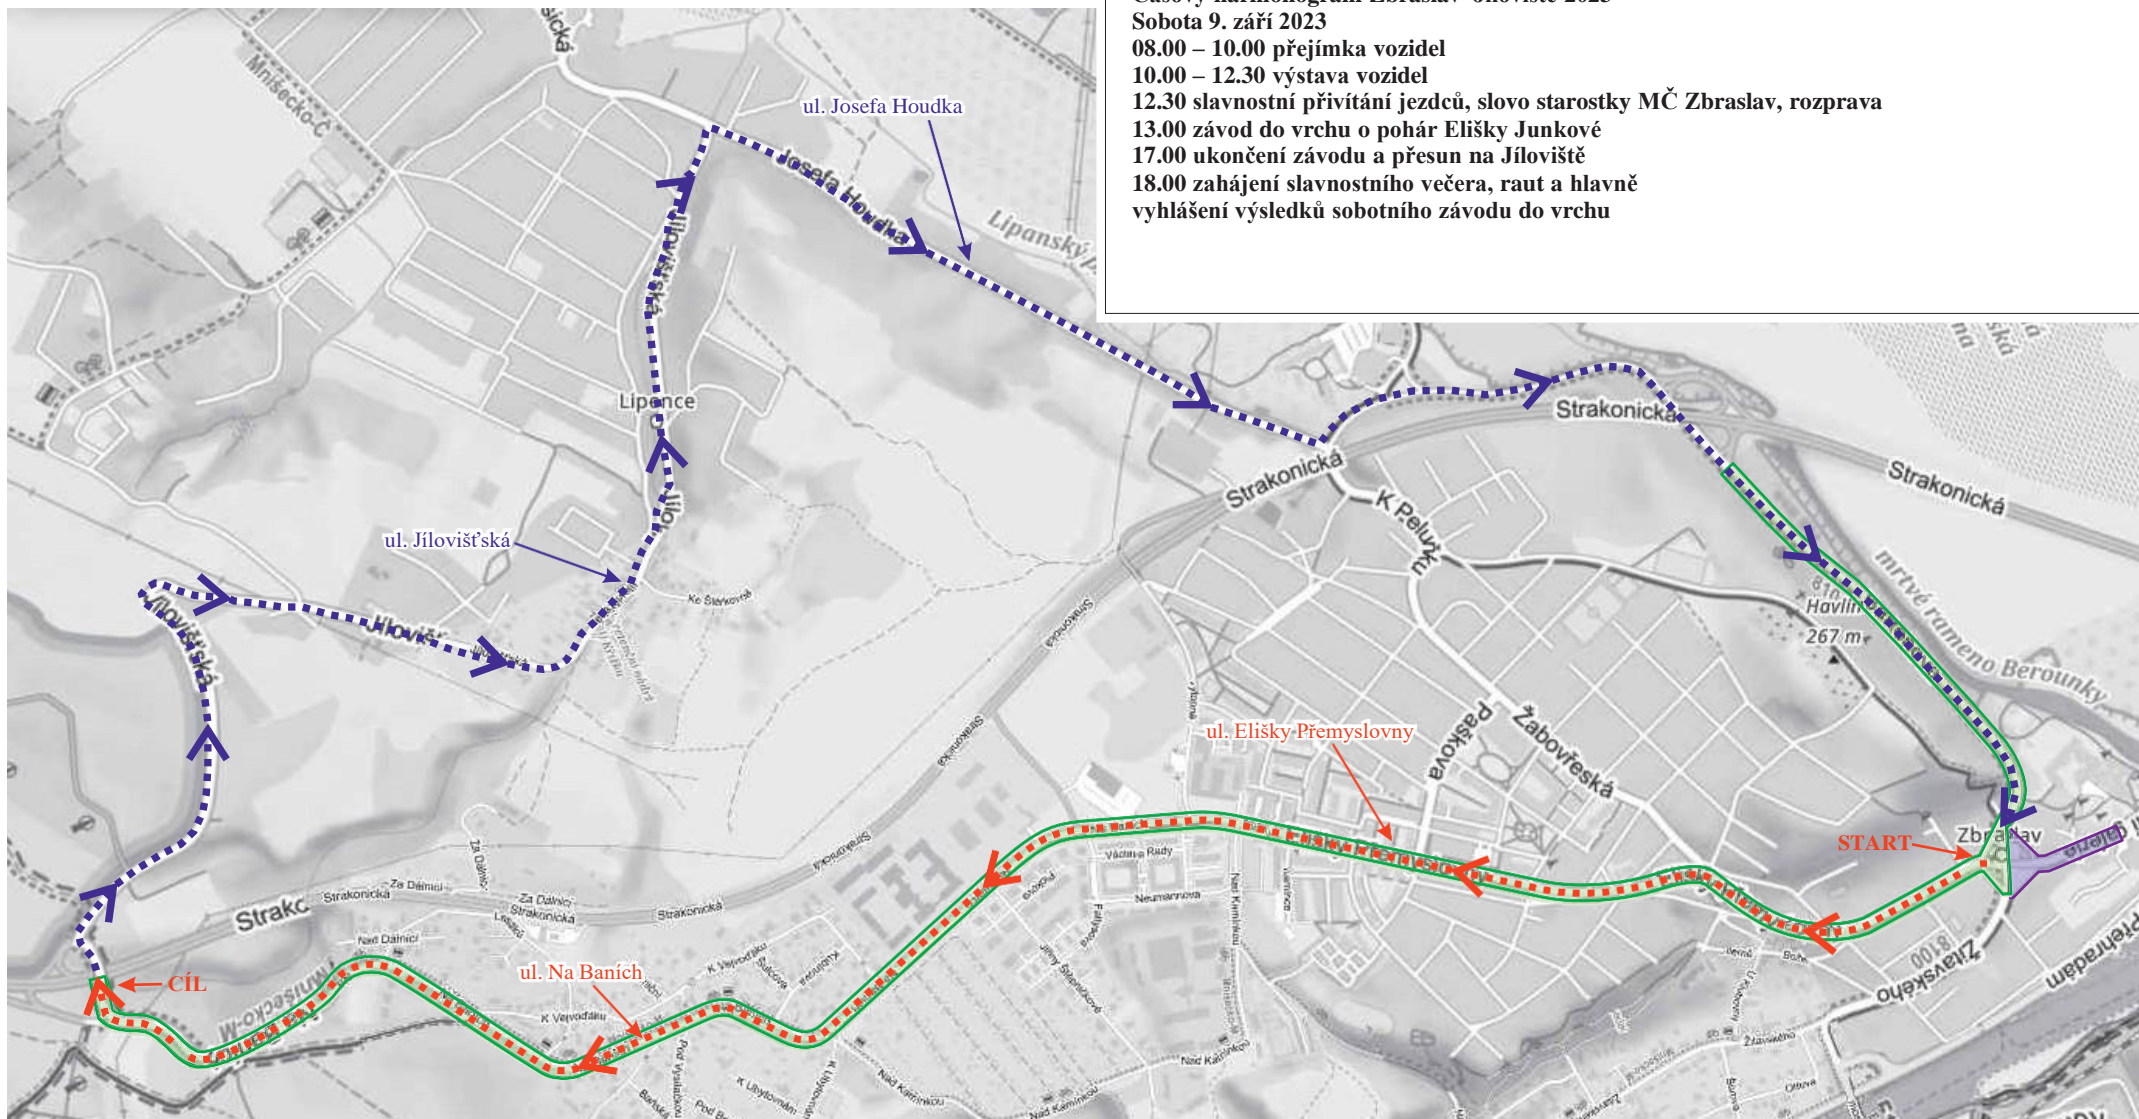

## Legenda:

 Trasa závodu historických vozidel

 Trasa návratu historických vozidel

 1/2 Zbraslavského nám. a ul. U Národní galerie v úseku od ul. Pod Špitálem bude uzavřena 9.9. od 10:00 hod. do 17:00 hod.

 1/2 Zbraslavského nám., ul. Elišky Přemyslovny, ul. Na Baních a ul. Bartoňova budou uzavřeny 9.9. od 12:30 hod. do 17:00 hod. Průjezd do ostatních lokalit nebude omezen. V rámci uzavírky bude otevřen průjezd Kamínkou z ul. Na Plácku.

## Časový harmonogram Zbraslav-Jiloviště 2023

Sobota 9. září 2023

08.00 – 10.00 přejímka vozidel

10.00 – 12.30 výstava vozidel

12.30 slavnostní přivítání jezdců, slovo starostky MČ Zbraslav, rozprava

13.00 závod do vrchu o pohár Elišky Junkové

17.00 ukončení závodu a přesun na Jiloviště

18.00 zahájení slavnostního večera, raut a hlavně vyhlášení výsledků sobotního závodu do vrchu

**POZOR**  
  
**UL. KAMINKA  
DO ULICE  
NAD KAMINKOU  
PRUJEZDNA**